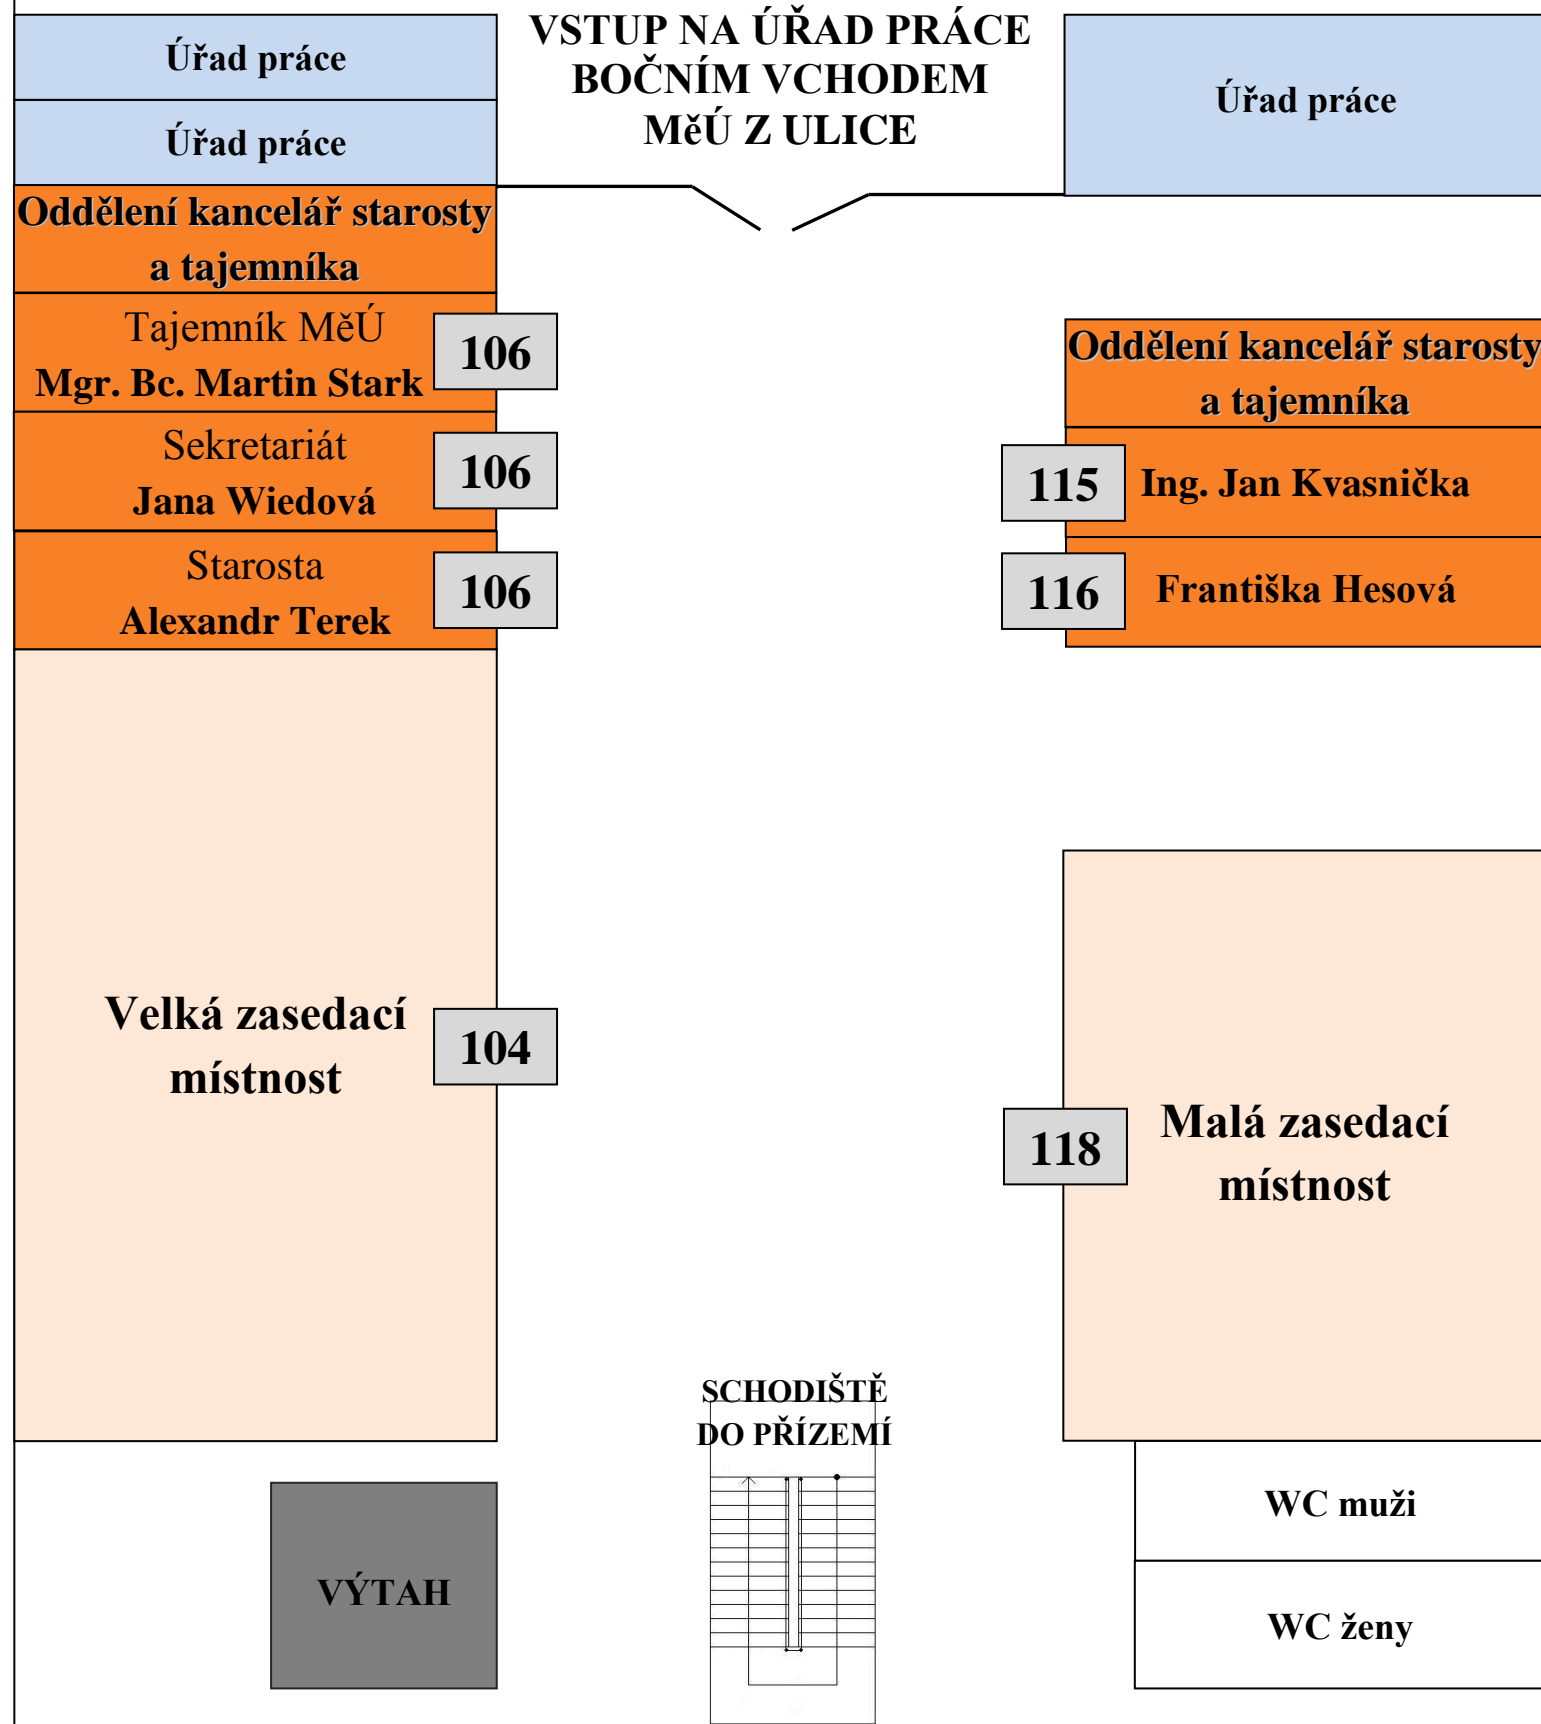

Orientační plánec rozvržení kanceláří MěÚ Horní Slavkov

1. PATRO

starosta, tajemník, sekretariát - OKST, malá a velká zasedací místnost, úřad práce (vstup bočním vchodem)

2. PATRO

pokladna, místní poplatky, ověřování, podatelna, majetek a investice, stavební záležitosti, správa bytů, prodeje a pronájmy pozemků