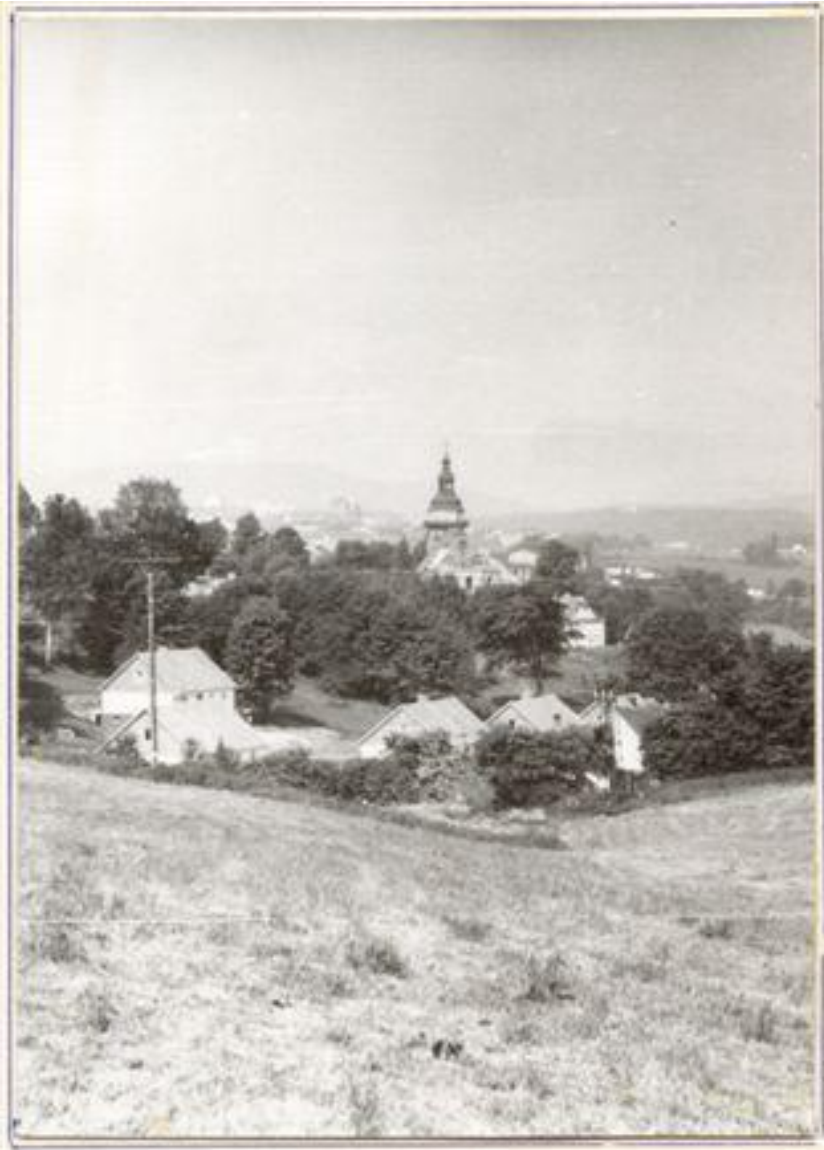

KOSTEL SV. JIŘÍ

ZMIZELÁ ČÁST MĚSTA POD KOSTELEM

1976

KALVARIE - ZNIČENA 1968

BÝVALÝ MOBILIÁŘ KOSTELA SV. JIŘÍ

JESLIČKY

BÝVALÝ MOBILIÁŘ KOSTELA SV. JIŘÍ

KAZATELNA