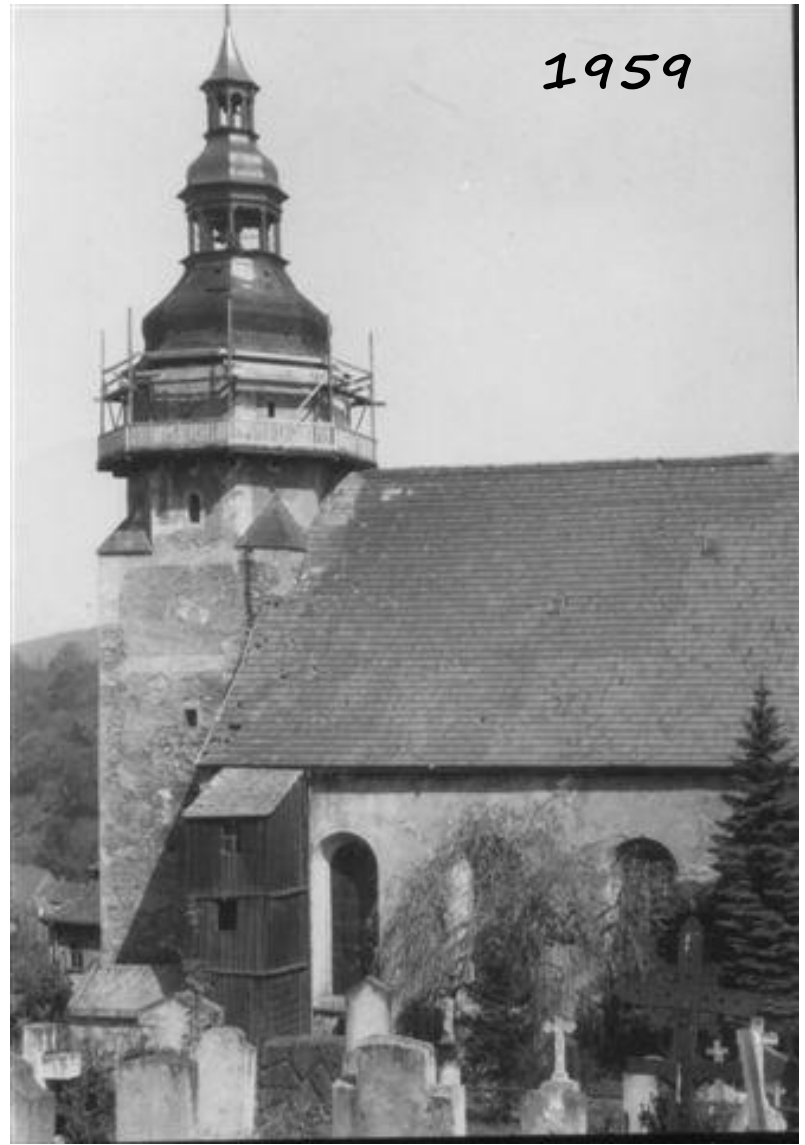

KOSTEL SV. JIŘÍ

ZMIZELÁ ČÁST MĚSTA POD KOSTELEM

1976

KALVARIE - ZNIČENA 1968

BÝVALÝ MOBILIÁŘ KOSTELA SV. JIŘÍ

JESLIČKY

BÝVALÝ MOBILIÁŘ KOSTELA SV. JIŘÍ

KAZATELNA